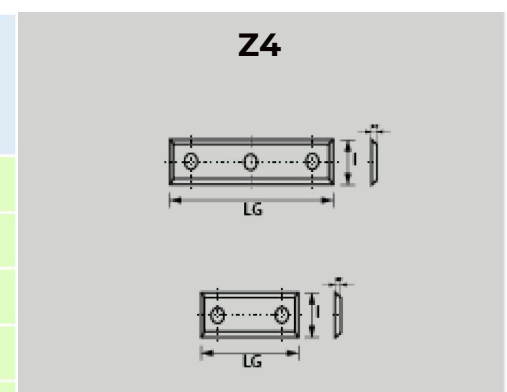

LG	I.	EP	Entraxe		Prix Promo P.U HT / pour 10 pièces	Prix Promo P.U HT / pour 100 pièces
19,5	9	1,5			2,50 €	0,95 €
19,5	12	1,5			2,32 €	1,41 €
29,5	8	1,5	14,0		3,13 €	1,13 €
29,5	9	1,5	14,0		2,31 €	1,41 €
29,5	12	1,5	14,0		2,58 €	2,01 €
49,5	8	1,5	26,0		4,28 €	2,03 €
49,5	9	1,5	26,0		3,45 €	3,00 €
49,5	12	1,5	26,0		3,45 €	3,00 €
50,0	12	1,5	37,0		3,97 €	3,41 €
82,0	5,5	1,1			1,78 €	1,57 €