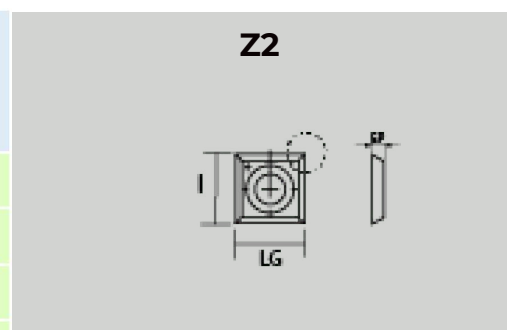

LG	I.	EP	Entraxe		Prix Promo P.U HT / pour 10 pièces	Prix Promo P.U HT / pour 100 pièces
12	12	1,5			1,12 €	0,95 €
14	14	2			1,17 €	1,00 €
14,3	14,3	2,5			2,18 €	2,06 €
15	15	2,5			2,12 €	1,84 €
15	15	2,5		150	2,81 €	2,39 €
15	15	2,5		115	3,16 €	2,70 €
15	15	2,5		50	2,81 €	2,39 €