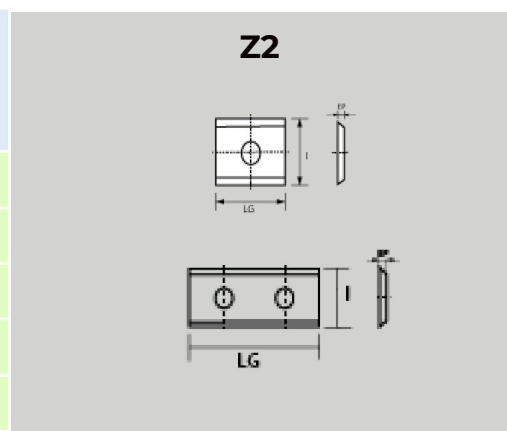

Plaquettes réversibles micrograin

LG	I.	EP	Entraxe		Prix Promo P.U HT / pour 10 pièces	Prix Promo P.U HT / pour 100 pièces
7,5	12	1,5			1,09 €	0,92 €
9,6	12	1,5			1,63 €	1,36 €
15	12	1,5			1,24 €	1,09 €
20	12	1,5			1,57 €	1,36 €
25	12	1,5			2,37 €	1,96 €
25	12	1,5	14		2,37 €	1,96 €
30	12	1,5	14		1,79 €	1,57 €
40	12	1,5	26		2,18 €	1,84 €
50	12	1,5	26		2,28 €	2,12 €
60	12	1,5	26		2,88 €	2,45 €